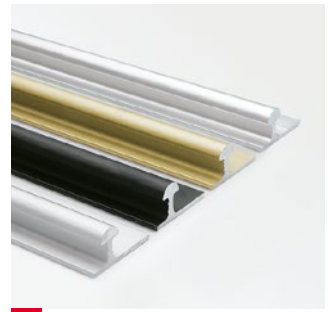

REFERENCIAS / REFERENCES / RÉFÉRENCES / REFERENZ

D