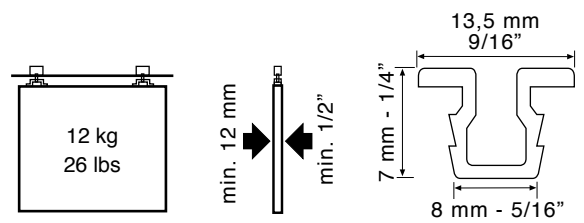

ROLL 22

ROLL 42

ESP

Roll está diseñado para apertura de muebles y armarios mediante varios paneles de madera correderos paralelos consiguiendo varios accesos dentro de la misma aplicación.

- Ideal para armarios, muebles, archivadores...
- Diseño minimalista del mueble con un espacio reducido de 4 mm entre puerta y marco.
- Sistema práctico para funcionamiento operativo diario.
- Configuración con perfil empotrado o sobre puesto.
- Perfil inferior para un deslizamiento óptimo de las puertas.
- Perfil de pvc o de aluminio con varias opciones de colores.
- Sujeción de la puerta por sistema regulable en altura.
- Rodamiento de bolas o de fricción.
- Puerta de hasta 52 Kg.
- Instalación con perfil inferior y superior.