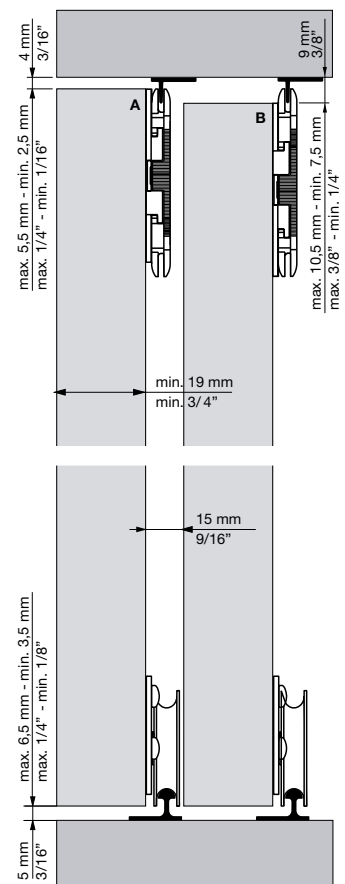

REFERENCIAS / REFERENCES / RÉFÉRENCES / REFERENZ

ESP

ROLL 12			
Ref.	Descripción	U.	Img.
3157	PF. SUP./INF. PVC MARRÓN 2m	25	A
3112	PF. SUP./INF. PVC MARRÓN 3m	25	A
3110	PF. SUP./INF. PVC MARRÓN 5m	25	A
3158	PF. SUP./INF. PVC BLANCO 2m	25	A
3113	PF. SUP./INF. PVC BLANCO 3m	25	A
3111	PF. SUP./INF. PVC BLANCO 5m	25	A
3155	PF. SUP./INF. PVC NEGRO 2m	25	A
3156	PF. SUP./INF. PVC NEGRO 3m	25	A
3153	PF. SUP./INF. PVC NEGRO 5m	25	A
3104	JGO. ACC. ROLL 12	20	E

ROLL 25 / ROLL 45			
Ref.	Descripción	U.	Img.
3180	PF. SUP./INF. ALU. SILVER 2m	20	C
3181	PF. SUP./INF. ALU. SILVER 3m	20	C
3182	PF. SUP./INF. ALU. SILVER 6m	20	C
3183	PF. SUP./INF. ALU. NEGRO 2m	20	C
3184	PF. SUP./INF. ALU. NEGRO 3m	20	C
3185	PF. SUP./INF. ALU. NEGRO 6m	20	C
3290	PF. SUP./INF. ALU. BRASS 2m	20	C
3291	PF. SUP./INF. ALU. BRASS 3m	20	C
3292	PF. SUP./INF. ALU. BRASS 6m	20	C
3189	PF. SUP./INF. ALU. NATURAL 6m	20	C
3100	JGO. ACC. ROLL 25	20	H
3191	JGO. ACC. ROLL 45	10	I
3192	JGO. ACC. ROLL 45 ESPECIAL	10	J
3233	TOPE RETENEDOR ESPECIAL	100	N