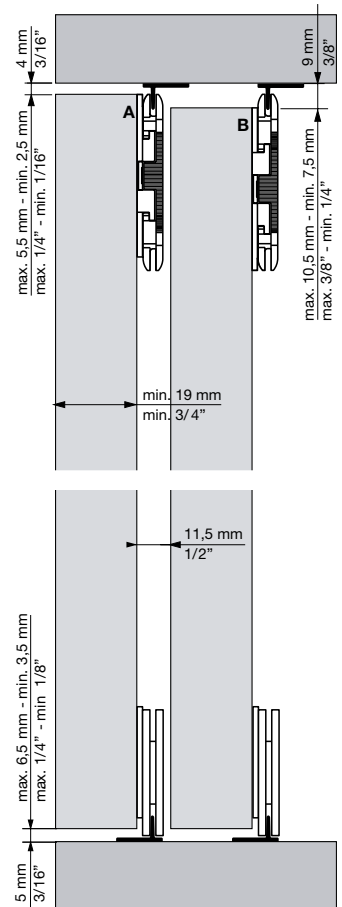

ROLL 22

ROLL 42

ESP

Roll está diseñado para apertura de muebles y armarios mediante varios paneles de madera correderos paralelos consiguiendo varios accesos dentro de la misma aplicación.

- Ideal para armarios, muebles, archivadores...
- Diseño minimalista del mueble con un espacio reducido de 4 mm entre puerta y marco.
- Sistema práctico para funcionamiento operativo diario.
- Configuración con perfil empotrado o sobre puesto.
- Perfil inferior para un deslizamiento óptimo de las puertas.
- Perfil de pvc o de aluminio con varias opciones de colores.
- Sujeción de la puerta por sistema regulable en altura.
- Rodamiento de bolas o de fricción.
- Puerta de hasta 52 Kg.
- Instalación con perfil inferior y superior.

Systeme gemäß der Norm EN1527 mit 100.000 Zyklen getestet.

ROLL 25**ROLL 45****ROLL 52**

ROLL 12

ROLL 22

ROLL 42

ROLL 25

ROLL 45

ROLL 52

REFERENCIAS / REFERENCES / RÉFÉRENCES / REFERENZ

ESP

ROLL 12			
Ref.	Descripción	U.	Img.
3157	PF. SUP./INF. PVC MARRÓN 2m	25	A
3112	PF. SUP./INF. PVC MARRÓN 3m	25	A
3110	PF. SUP./INF. PVC MARRÓN 5m	25	A
3158	PF. SUP./INF. PVC BLANCO 2m	25	A
3113	PF. SUP./INF. PVC BLANCO 3m	25	A
3111	PF. SUP./INF. PVC BLANCO 5m	25	A
3155	PF. SUP./INF. PVC NEGRO 2m	25	A
3156	PF. SUP./INF. PVC NEGRO 3m	25	A
3153	PF. SUP./INF. PVC NEGRO 5m	25	A
3104	JGO. ACC. ROLL 12	20	E

ROLL 25 / ROLL 45			
Ref.	Descripción	U.	Img.
3180	PF. SUP./INF. ALU. SILVER 2m	20	C
3181	PF. SUP./INF. ALU. SILVER 3m	20	C
3182	PF. SUP./INF. ALU. SILVER 6m	20	C
3183	PF. SUP./INF. ALU. NEGRO 2m	20	C
3184	PF. SUP./INF. ALU. NEGRO 3m	20	C
3185	PF. SUP./INF. ALU. NEGRO 6m	20	C
3290	PF. SUP./INF. ALU. BRASS 2m	20	C
3291	PF. SUP./INF. ALU. BRASS 3m	20	C
3292	PF. SUP./INF. ALU. BRASS 6m	20	C
3189	PF. SUP./INF. ALU. NATURAL 6m	20	C
3100	JGO. ACC. ROLL 25	20	H
3191	JGO. ACC. ROLL 45	10	I
3192	JGO. ACC. ROLL 45 ESPECIAL	10	J
3233	TOPE RETENEDOR ESPECIAL	100	N