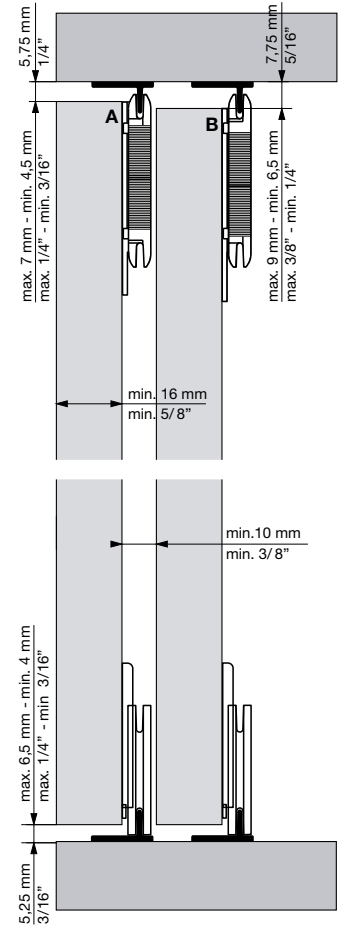

Systeme gemäß der Norm EN1527 mit 100.000 Zyklen getestet.

ROLL 25**ROLL 45****ROLL 52**

ROLL 12

ROLL 22

ROLL 42

ROLL 25

ROLL 45

ROLL 52

REFERENCIAS / REFERENCES / RÉFÉRENCES / REFERENZ

ESP

ROLL 12			
Ref.	Descripción	U.	Img.
3157	PF. SUP./INF. PVC MARRÓN 2m	25	A
3112	PF. SUP./INF. PVC MARRÓN 3m	25	A
3110	PF. SUP./INF. PVC MARRÓN 5m	25	A
3158	PF. SUP./INF. PVC BLANCO 2m	25	A
3113	PF. SUP./INF. PVC BLANCO 3m	25	A
3111	PF. SUP./INF. PVC BLANCO 5m	25	A
3155	PF. SUP./INF. PVC NEGRO 2m	25	A
3156	PF. SUP./INF. PVC NEGRO 3m	25	A
3153	PF. SUP./INF. PVC NEGRO 5m	25	A
3104	JGO. ACC. ROLL 12	20	E

ROLL 25 / ROLL 45			
Ref.	Descripción	U.	Img.
3180	PF. SUP./INF. ALU. SILVER 2m	20	C
3181	PF. SUP./INF. ALU. SILVER 3m	20	C
3182	PF. SUP./INF. ALU. SILVER 6m	20	C
3183	PF. SUP./INF. ALU. NEGRO 2m	20	C
3184	PF. SUP./INF. ALU. NEGRO 3m	20	C
3185	PF. SUP./INF. ALU. NEGRO 6m	20	C
3290	PF. SUP./INF. ALU. BRASS 2m	20	C
3291	PF. SUP./INF. ALU. BRASS 3m	20	C
3292	PF. SUP./INF. ALU. BRASS 6m	20	C
3189	PF. SUP./INF. ALU. NATURAL 6m	20	C
3100	JGO. ACC. ROLL 25	20	H
3191	JGO. ACC. ROLL 45	10	I
3192	JGO. ACC. ROLL 45 ESPECIAL	10	J
3233	TOPE RETENEDOR ESPECIAL	100	N

ROLL 52			
Ref.	Descripción	U.	Img.
3180	PF. ALU. SILVER 2m	20	C
3181	PF. ALU. SILVER 3m	20	C
3182	PF. ALU. SILVER 6m	20	C
3183	PF. ALU. NEGRO 2m	20	C
3184	PF. ALU. NEGRO 3m	20	C
3185	PF. ALU. NEGRO 6m	20	C
3290	PF. ALU. BRASS 2m	20	C
3291	PF. ALU. BRASS 3m	20	C
3292	PF. ALU. BRASS 6m	20	C
3189	PF. ALU. NATURAL 6m	20	C
3280	PF. INF. ALU. SILVER 2m	10	D
3281	PF. INF. ALU. SILVER 3m	10	D
3282	PF. INF. ALU. SILVER 6m	10	D
3283	PF. INF. ALU. NEGRO 2m	10	D
3284	PF. INF. ALU. NEGRO 3m	10	D
3285	PF. INF. ALU. NEGRO 6m	10	D
3293	PF. INF. ALU. BRASS 2m	10	D
3294	PF. INF. ALU. BRASS 3m	10	D
3295	PF. INF. ALU. BRASS 6m	10	D
3286	PF. INF. ALU. NATURAL 6m	10	D
3201	JGO. ACC. ROLL 52	10	K
3202	JGO. ACC. ROLL 52 ESPECIAL	10	L
3233	TOPE RETENEDOR ESPECIAL	100	N