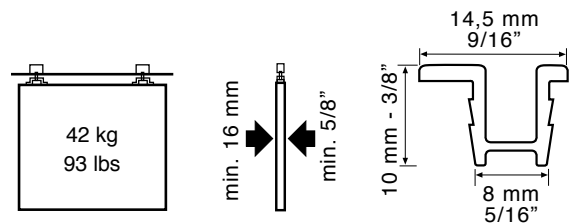

ROLL 22

ROLL 42

ESP

Roll está diseñado para apertura de muebles y armarios mediante varios paneles de madera correderos paralelos consiguiendo varios accesos dentro de la misma aplicación.

- Ideal para armarios, muebles, archivadores...
- Diseño minimalista del mueble con un espacio reducido de 4 mm entre puerta y marco.
- Sistema práctico para funcionamiento operativo diario.
- Configuración con perfil empotrado o sobre puesto.
- Perfil inferior para un deslizamiento óptimo de las puertas.
- Perfil de pvc o de aluminio con varias opciones de colores.
- Sujeción de la puerta por sistema regulable en altura.
- Rodamiento de bolas o de fricción.
- Puerta de hasta 52 Kg.
- Instalación con perfil inferior y superior.