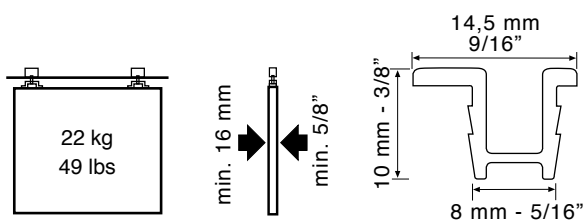

ROLL 22

ROLL 42

ESP

Roll está diseñado para apertura de muebles y armarios mediante varios paneles de madera correderos paralelos consiguiendo varios accesos dentro de la misma aplicación.

- Ideal para armarios, muebles, archivadores...
- Diseño minimalista del mueble con un espacio reducido de 4 mm entre puerta y marco.
- Sistema práctico para funcionamiento operativo diario.
- Configuración con perfil empotrado o sobre puesto.
- Perfil inferior para un deslizamiento óptimo de las puertas.
- Perfil de pvc o de aluminio con varias opciones de colores.
- Sujeción de la puerta por sistema regulable en altura.
- Rodamiento de bolas o de fricción.
- Puerta de hasta 52 Kg.
- Instalación con perfil inferior y superior.