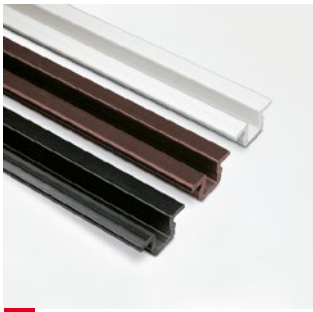

REFERENCIAS / REFERENCES / RÉFÉRENCES / REFERENZ

A