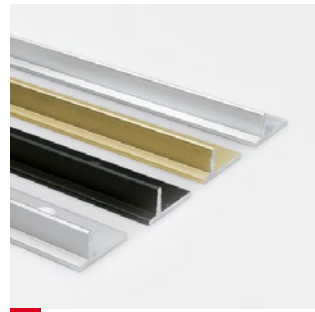

REFERENCIAS / REFERENCES / RÉFÉRENCES / REFERENZ

C